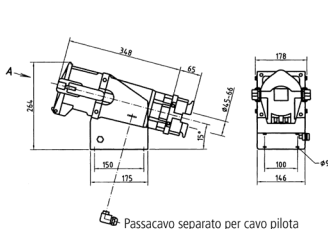

Presca da parete

Articolo 75221

- morsetti a vite
- fissaggio dall'esterno
- ingresso cavi dall'alto
- con serraggio a vite
- su richiesta disponibile anche in versione resistente all'acqua di mare
- all'occorrenza i cavi pilota possono essere inseriti separatamente nell'involucro della spina/presa, aggiunta al n. d'ordine PK

Specifiche tecniche

Corrente	200 A
Poli	4 p
Voltaggio	400 V
Posizioni orologio	6 h
Hertz	50-60 Hz
Tecnologie di collegamento	morsetti a vite
Contatti	standard
Grado di protezione	IP 67
Peso	6640 g
Dichiarazione di conformità	EAC

Disegni e dimensioni

Disegno
1 MB 385

Dim. in mm