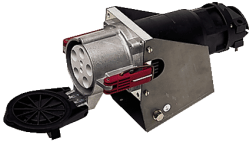

Presca da parete

Articolo 75221

- morsetti a vite
- fissaggio dall'esterno
- ingresso cavi dall'alto
- con serraggio a vite
- su richiesta disponibile anche in versione resistente all'acqua di mare
- all'occorrenza i cavi pilota possono essere inseriti separatamente nell'involucro della spina/presa, aggiunta al n. d'ordine PK

Specifiche tecniche

Corrente	200 A
Poli	4 p
Voltaggio	400 V
Posizioni orologio	6 h
Hertz	50-60 Hz
Tecnologie di collegamento	morsetti a vite
Contatti	standard
Grado di protezione	IP 67
Peso	6640 g
Dichiarazione di conformità	EAC