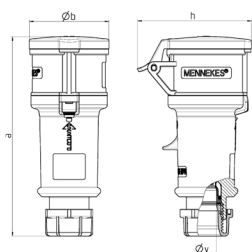

## Presa mobile StarTOP® con SafeCONTACT

Articolo 731

- tecnica di perforazione dell'isolante senza viti
- **X-CONTACT®**
- serraggio a vite con guarnizione
- scarico della trazione e protezione dal piegamento del cavo
- involucro con chiusura filettata e cursore di sicurezza

### Specifiche tecniche

Corrente	32 A
Poli	3 p
Voltaggio	230 V
Posizioni orologio	6 h
Hertz	50-60 Hz
Tecnologie di collegamento	senza vite - SafeCONTACT
Contatti	standard
Grado di protezione	IP 44
Peso	328 g
Dichiarazione di conformità	VDE, EAC, CQC

### Disegni e dimensioni

Disegno 3 MB 60	Amp. Poli	16			32		
		3	4	5	3	4	5
Dim. in mm	a	160	174	172	214	214	210
	b	57	61	69	75	75	80
	h	83	92	98	100	100	108
	y	16	16	16	22	22	22
Sezione conduttore da a mm <sup>2</sup>		1	1	1	2,5	2,5	2,5
		-2,5	-2,5	-2,5	-6	-6	-6