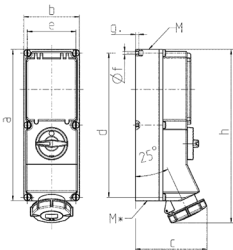

Presca da parete

Articolo 7244N

- disinnestabile
- con interblocco meccanico DUO
- interruttore di protezione linea
- 63 A: X-CONTACT®

Specifiche tecniche

Corrente	63 A
Poli	5 p
Voltaggio	400 V
Posizioni orologio	6 h
Hertz	50-60 Hz
Tecnologie di collegamento	morsetti a vite
Contatti	X-CONTACT®
Grado di protezione	IP 67
Materiale	plastica
Peso	4560 g

Disegni e dimensioni

Disegno	Amp.	16			32		63	
		16		5	4	5	4	5
1 MB 181/620	Poli	3	4	5	4	5	4	5
Dim. in mm	a	364	364	364	364	364	460	460
	b	134	134	134	134	134	180	180
	c	160	162	163	168	168	202	202
	d	347	347	347	347	347	440	440
	e	117	117	117	117	117	160	160
	f	6,3	6,3	6,3	6,3	6,3	8,1	8,1
	g	8	8	8	8	8	8	8
	h	391	395	398	408	411	505	505
	M	32/40	32/40	32/40	32/40	32/40	40	40
	M*	2x32	2x32	2x32	2x32	2x32	2x40	2x40
Cavo fino a mm di Ø		27	27	27	27	27	27	
Sezione conduttore da a mm²		1,5	1,5	1,5	2,5	2,5	6	6
		-4	-4	-4	-10	-10	-25	-25