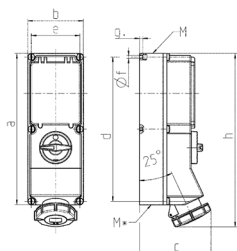

Presa da parete
Articolo 7242

- morsetti a vite
- **X-CONTACT®**
- disinnestabile
- interblocco meccanico DUO
- interruttore di protezione linea con caratteristica K
- chiusura con lucchetto

Specifiche tecniche

Corrente	32 A
Poli	5 p
Voltaggio	400 V
Posizioni orologio	6 h
Hertz	50-60 Hz
Tecnologie di collegamento	morsetti a vite
Contatti	standard
Grado di protezione	IP 67
Materiale	plastica
Peso	2502 g
Dichiarazione di conformità	EAC

Disegni e dimensioni

Disegno	Amp.	16			32		63	
		3	4	5	4	5	4	5
1 MB 181/620	Poli							
Dim. in mm	a	364	364	364	364	364	460	460
	b	134	134	134	134	134	180	180
	c	160	162	163	168	168	202	202
	d	347	347	347	347	347	440	440
	e	117	117	117	117	117	160	160
	f	6,3	6,3	6,3	6,3	6,3	8,1	8,1
	g	8	8	8	8	8	8	8
	h	391	395	398	408	411	505	505
	M	32/40	32/40	32/40	32/40	32/40	40	40
	M*	2x32	2x32	2x32	2x32	2x32	2x40	2x40
Cavo fino a mm di Ø		27	27	27	27	27	27	27
Sezione conduttore da a mm ²		1,5	1,5	1,5	2,5	2,5	6	6
		-4	-4	-4	-10	-10	-25	-25