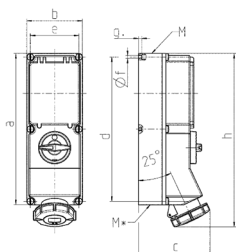

**Presa da parete**  
Articolo 7242N

- disinnestabile
- con interblocco meccanico DUO
- interruttore di protezione linea
- 63 A: X-CONTACT®

**Specifiche tecniche**

Corrente	32 A
Poli	5 p
Voltaggio	400 V
Posizioni orologio	6 h
Hertz	50-60 Hz
Tecnologie di collegamento	morsetti a vite
Contatti	standard
Grado di protezione	IP 67
Materiale	plastica
Peso	2502 g

**Disegni e dimensioni**

Disegno	Amp.	16			32		63	
		16		5	4	5	4	5
1 MB 181/620	Poli	3	4	5	4	5	4	5
Dim. in mm	a	364	364	364	364	364	460	460
	b	134	134	134	134	134	180	180
	c	160	162	163	168	168	202	202
	d	347	347	347	347	347	440	440
	e	117	117	117	117	117	160	160
	f	6,3	6,3	6,3	6,3	6,3	8,1	8,1
	g	8	8	8	8	8	8	8
	h	391	395	398	408	411	505	505
	M	32/40	32/40	32/40	32/40	32/40	40	40
	M*	2x32	2x32	2x32	2x32	2x32	2x40	2x40
Cavo fino a mm di Ø		27	27	27	27	27	27	27
	Sezione conduttore da a mm²	1,5	1,5	1,5	2,5	2,5	6	6
		-4	-4	-4	-10	-10	-25	-25