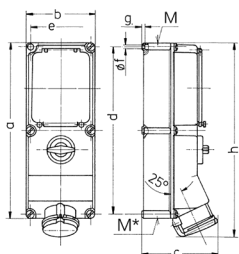

Pres a da parete
Articolo 7222N

- disinnestabile
- con interblocco meccanico DUO
- interruttore di protezione linea
- 63 A: X-CONTACT®

Specifiche tecniche

Corrente	63 A
Poli	5 p
Voltaggio	400 V
Posizioni orologio	6 h
Hertz	50-60 Hz
Tecnologie di collegamento	morsetti a vite
Contatti	X-CONTACT®
Grado di protezione	IP 44
Materiale	plastica
Peso	4450 g

Disegni e dimensioni

Disegno 1 MB 208	Amp. Poli	16			32		63	
		3	4	5	4	5	4	5
Dim. in mm	a	364	364	364	364	364	460	460
	b	134	134	134	134	134	180	180
	c	160	162	163	168	168	195	195
	d	347	347	347	347	347	440	440
	e	117	117	117	117	117	160	160
	f	6,3	6,3	6,3	6,3	6,3	8,1	8,1
	g	8	8	8	8	8	8	8
	h	391	395	398	408	411	502	502
	M	32/40	32/40	32/40	32/40	32/40	40	40
	M*	2x32	2x32	2x32	2x32	2x32	2x40	2x40
Cavo fino a mm di Ø		27	27	27	27	27	27	27
Sezione conduttore da a mm²		1,5	1,5	1,5	2,5	2,5	6	6
		-4	-4	-4	-10	-10	-25	-25