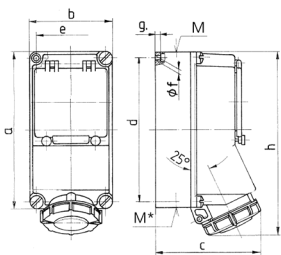

Presca da parete

Articolo 7143

- morsetti a vite
- protetta con interruttore di protezione linea con caratteristica K

Specifiche tecniche

Corrente	16 A
Poli	3 p
Voltaggio	230 V
Posizioni orologio	6 h
Hertz	50-60 Hz
Tecnologie di collegamento	morsetti a vite
Contatti	standard
Grado di protezione	IP 67
Materiale	plastica
Peso	1007 g
Dichiarazione di conformità	EAC, CQC

Disegni e dimensioni

Disegno 1 MB 378	Amp. Poli	16			32	
		3	4	5	4	5
Dim. in mm	a	225	225	225	225	225
	b	118	118	118	118	118
	c	144	146	147	152	153
	d	208	208	208	208	208
	e	101	101	101	101	101
	f	6,3	6,3	6,3	6,3	6,3
	g	8	8	8	8	8
	h	252	255	259	268	274
	M	1x25 e 1x32			1x25 e 1x32	
	M*	2x25	2x25	2x25	2x25	2x25
Cavo fino a mm di Ø		25	25	25	25	25
Sezione conduttore da a mm ²		1,5	1,5	1,5	2,5	2,5
		-4	-4	-4	-10	-10