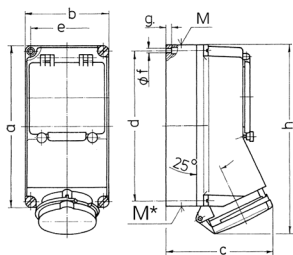

Presca da parete

Articolo 7119

- morsetti a vite
- protetta con interruttore di protezione linea con caratteristica K

Specifiche tecniche

Corrente	16 A
Poli	3 p
Voltaggio	230 V
Posizioni orologio	6 h
Hertz	50-60 Hz
Tecnologie di collegamento	morsetti a vite
Contatti	standard
Grado di protezione	IP 44
Materiale	plastica
Peso	1130 g
Dichiarazione di conformità	EAC, CQC

Disegni e dimensioni

Disegno 1 MB 168	Amp. Poli	16			32		
		3	4	5	3	4	5
Dim. in mm	a	225	225	225	225	225	225
	b	118	118	118	118	118	118
	c	141	141	141	146	146	146
	d	208	208	208	208	208	208
	e	101	101	101	101	101	101
	f	6,3	6,3	6,3	6,3	6,3	6,3
	g	8	8	8	8	8	8
	h	250	252	254	264	264	264
	M	1x25 e 1x32			1x25 e 1x32		
	M*	2x25	2x25	2x25	2x25	2x25	2x25
	Cavo fino a mm di Ø	25	25	25	25	25	25
	Sezione conduttore da a mm ²	1,5	1,5	1,5	2,5	2,5	2,5
		-4	-4	-4	-10	-10	-10