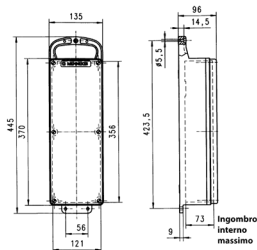

## Prese multiple EverGUM

Articolo 7109560

- come prese multiple a parete
- per appendere
- portatili

### Specifiche tecniche

|                                                    |                                                                                                     |
|----------------------------------------------------|-----------------------------------------------------------------------------------------------------|
| SCHUKO® 16 A, 230 V                                | 6                                                                                                   |
| Protezione                                         | <ul style="list-style-type: none"> <li>• 1 Int. differenziale 40 A, 4 p, 0,03 A</li> </ul>          |
| Possibilità di allacciamento/Cavo di alimentazione | <ul style="list-style-type: none"> <li>• 2 m H07RN-F5G2,5 con spina CEE 16 A, 5 p, 400 V</li> </ul> |
| Grado di protezione                                | IP 44                                                                                               |
| Chiusura di sicurezza                              | false                                                                                               |
| Materiale                                          | Gomma                                                                                               |
| Peso                                               | 4240 g                                                                                              |
| Altezza                                            | 445 mm                                                                                              |
| Larghezza                                          | 135 mm                                                                                              |

### Disegni e dimensioni

Disegno  
5 MB 44

Dim. in mm