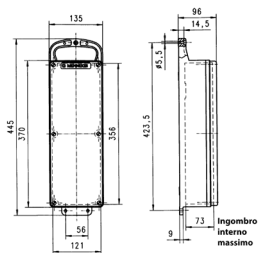

## Prese multiple EverGUM

Articolo 7106889NF

- come prese multiple a parete
- per appendere
- portatili

## Specifiche tecniche

CEE 16 A, 5 p, 400 V	1
CEE 16 A, 3 p, 230 V	1
sistema Franco-Belga	2
Possibilità di allacciamento/Cavo di alimentazione	• per 1 cavo fino a 5 x 10 mm <sup>2</sup>
Grado di protezione	IP 44
Chiusura di sicurezza	false
Materiale	Gomma
Peso	2970 g
Altezza	445 mm
Larghezza	135 mm

## Disegni e dimensioni

Disegno  
5 MB 44

Dim. in mm