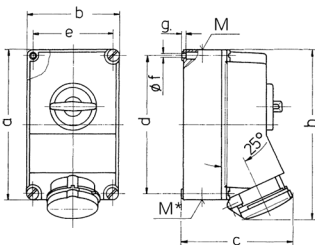

Presa da parete

Articolo 5959N

- X-CONTACT®
- disinnestabile
- con interblocco meccanico DUO

Specifiche tecniche

Corrente	63 A
Poli	5 p
Voltaggio	400 V
Posizioni orologio	6 h
Hertz	50-60 Hz
Tecnologie di collegamento	morsetti a vite
Contatti	X-CONTACT®
Grado di protezione	IP 44
Materiale	plastica
Peso	2540 g

Disegni e dimensioni

Disegno 1 MB 234	Amp. Poli	63		
		3	4	5
Dim. in mm	a	264	264	264
	b	163	163	163
	c	192	192	192
	d	240	240	240
	e	140	140	140
	f	8,1	8,1	8,1
	g	8	8	8
	h	300	300	300
	M	40	40	40
	M*	2x40	2x40	2x40
Cavo fino a mm di Ø		27	27	27
Sezione conduttore da a mm²		6	6	6
		-25	-25	-25