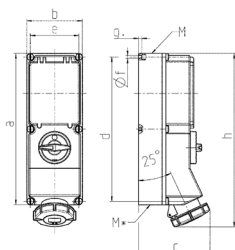

Presa da parete
Articolo 5643N

- disinnestabile
- con interblocco meccanico DUO
- con binario DIN
- 63 A: X-CONTACT®

Specifiche tecniche

Corrente	63 A
Poli	5 p
Voltaggio	400 V
Posizioni orologio	6 h
Hertz	50-60 Hz
Tecnologie di collegamento	morsetti a vite
Contatti	X-CONTACT®
Grado di protezione	IP 67
Materiale	plastica
Peso	4200 g

Disegni e dimensioni

Disegno	Amp.	16			32		63	
		Poli			4	5	4	5
1 MB 181/620								
Dim. in mm	a	364	364	364	364	364	460	460
	b	134	134	134	134	134	180	180
	c	160	162	163	168	168	202	202
	d	347	347	347	347	347	440	440
	e	117	117	117	117	117	160	160
	f	6,3	6,3	6,3	6,3	6,3	8,1	8,1
	g	8	8	8	8	8	8	8
	h	391	395	398	408	411	505	505
	M	32/40	32/40	32/40	32/40	32/40	40	40
	M*	2x32	2x32	2x32	2x32	2x32	2x40	2x40
Cavo fino a mm di Ø		27	27	27	27	27	27	27
Sezione conduttore da a mm²		1,5	1,5	1,5	2,5	2,5	6	6
		-4	-4	-4	-10	-10	-25	-25