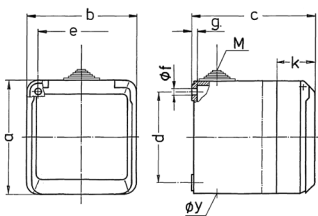

## Presca da parete Cepex SCHUKO®, grigio

Articolo 4970

- morsetti a vite
- ingressi cavi: 1 M 25 con raccordo in alto, 1 M 25 da tagliare in basso, 1 M 20 da tagliare sul retro, per cavi fino a 13 mm di diam.
- resistente ai colpi di palla a norma DIN 18032

### Specifiche tecniche

Corrente	16 A
Poli	3 p+T
Voltaggio	230 V
Hertz	50-60 Hz
Grado di protezione	IP 44
Chiusura di sicurezza	false
Peso	245 g
Dichiarazione di conformità	EAC

### Disegni e dimensioni

Disegno 1 MB 312	Amp. Poli	16			32		
		3	4	5	3	4	5
Dim. in mm	a	93	93	93	93	93	93
	b	90	90	90	90	90	90
	c	87	87	87	99	99	99
	d	75	75	75	75	75	75
	e	73	73	73	73	73	73
	f	5,5	5,5	5,5	5,5	5,5	5,5
	g	4,2	4,2	4,2	4,2	4,2	4,2
	k	33	33	33	33	33	33
	y	25,5	25,5	25,5	25,5	25,5	25,5
	M	25x1,5	25x1,5	25x1,5	25x1,5	25x1,5	25x1,5
Sezione conduttore da a mm <sup>2</sup>		1,5	1,5	1,5	2,5	2,5	2,5
		-4	-4	-4	-6	-6	-6