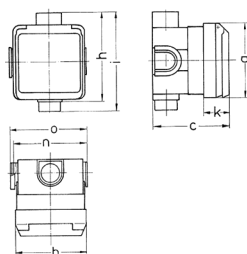

## Pres a incasso Cepex con contatto di terra Articolo 4902

- norma franco-belga
- morsetti a vite
- con scatola per montaggio a incasso
- resistente ai colpi di palla a norma DIN 18032

### Specifiche tecniche

Corrente	16 A
Poli	2 p+T
Voltaggio	230 V
Hertz	50-60 Hz
Grado di protezione	IP 44
Chiusura di sicurezza	true
Peso	230 g
Dichiarazione di conformità	EAC

### Disegni e dimensioni

Disegno 1 MB 336	Amp. Poli	16			32		
		3	4	5	3	4	5
Dim. in mm	a	93	93	93	93	93	93
	b	90	90	90	90	90	90
	c	95	95	95	95	95	95
	h	111	111	111	111	111	111
	i	124	124	124	124	124	124
	k	33	33	33	33	33	33
	n	91	91	91	91	91	91
	o	95	95	95	95	95	95
Sezione conduttore da a mm <sup>2</sup>		1,5	1,5	1,5	2,5	2,5	2,5
		-4	-4	-4	-6	-6	-6