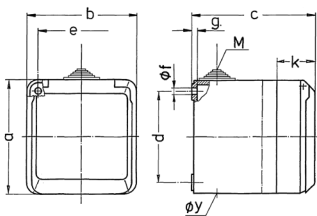

## Presa da parete Cepex con contatto di terra

Articolo 4900

- norma franco-belga
- morsetti a vite
- un ingresso cavi dall'alto con raccordo M 25, tre M 25 ciechi, un M 20 cieco (da tagliare) per cavi con diam. 7-13 mm
- resistente ai colpi di palla a norma DIN 18032

## Specifiche tecniche

Corrente	16 A
Poli	3 p+T
Voltaggio	230 V
Hertz	50-60 Hz
Grado di protezione	IP 44
Chiusura di sicurezza	true
Peso	260 g

## Disegni e dimensioni

Disegno 1 MB 312	Amp. Poli	16			32		
		3	4	5	3	4	5
Dim. in mm	a	93	93	93	93	93	93
	b	90	90	90	90	90	90
	c	87	87	87	99	99	99
	d	75	75	75	75	75	75
	e	73	73	73	73	73	73
	f	5,5	5,5	5,5	5,5	5,5	5,5
	g	4,2	4,2	4,2	4,2	4,2	4,2
	k	33	33	33	33	33	33
	y	25,5	25,5	25,5	25,5	25,5	25,5
	M	25x1,5	25x1,5	25x1,5	25x1,5	25x1,5	25x1,5
Sezione conduttore da a mm <sup>2</sup>		1,5	1,5	1,5	2,5	2,5	2,5
		-4	-4	-4	-6	-6	-6