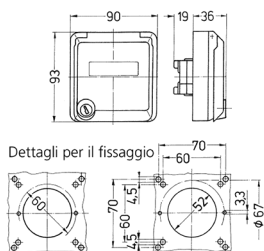

## Presa per porte dati Cepex, nero

Articolo 4378

- come presa da pannello
- con casella d'iscrizione
- per accogliere connettori RJ45
- 2 chiavi
- chiusura identica: n. d'ordine + indice G

## Specifiche tecniche

Grado di protezione	IP 44
Chiusura di sicurezza	false
Peso	176 g
Dichiarazione di conformità	EAC

## Disegni e dimensioni

Disegno  
1 MB 305

Dim. in mm