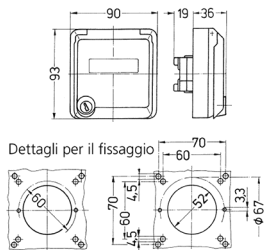

## Presa per porte dati Cepex, grigio

Articolo 4377

- come presa da pannello
- per accogliere connettori RJ45
- con casella d'iscrizione
- 2 chiavi
- chiusura identica: n. d'ordine + indice G

## Specifiche tecniche

Grado di protezione	IP 44
Chiusura di sicurezza	false
Peso	260 g
Dichiarazione di conformità	EAC

## Disegni e dimensioni

Disegno  
1 MB 305

Dim. in mm