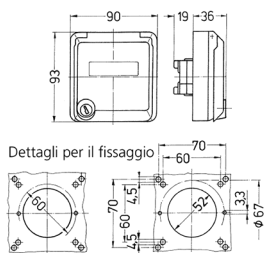

Presa per porte dati Cepex, bianco alpino

Articolo 4374

- come presa da pannello
- per accogliere connettori RJ45
- con casella d'iscrizione
- 2 chiavi
- chiusura identica: n. d'ordine + indice G

Specifiche tecniche

Grado di protezione	IP 44
Chiusura di sicurezza	false
Peso	230 g
Dichiarazione di conformità	EAC

Disegni e dimensioni

Disegno
1 MB 305

Dim. in mm