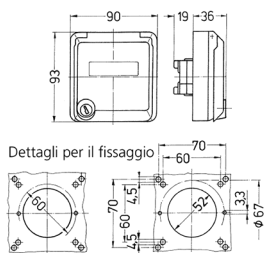

## Presa per porte dati Cepex, grigio

Articolo 4372

- come presa da pannello
- per accogliere connettori RJ45
- con casella d'iscrizione
- 2 chiavi
- chiusura identica: n. d'ordine + indice G

## Specifiche tecniche

Grado di protezione	IP 44
Chiusura di sicurezza	false
Peso	230 g
Dichiarazione di conformità	EAC

## Disegni e dimensioni

Disegno  
1 MB 305

Dim. in mm