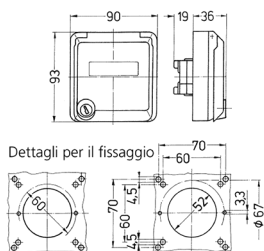

## Presa per porte dati Cepex

Articolo 4365

- come presa da pannello
- per porte RJ45
- 2 chiavi
- chiusura identica: codice articolo + indice „G“

## Specifiche tecniche

Grado di protezione	IP 44
Chiusura di sicurezza	false
Peso	152 g
Dichiarazione di conformità	EAC

## Disegni e dimensioni

Disegno  
1 MB 305

Dim. in mm