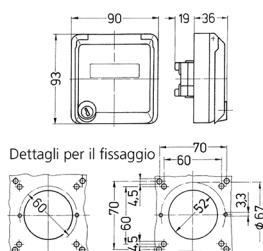

Presa per porte dati Cepex, bianco alpino

Articolo 4364

- come presa da pannello
- per accogliere connettori RJ45
- con casella d'iscrizione
- 2 chiavi
- chiusura identica: n. d'ordine + indice G

Specifiche tecniche

| | |
|-----------------------------|-------|
| Grado di protezione | IP 44 |
| Chiusura di sicurezza | false |
| Peso | 154 g |
| Dichiarazione di conformità | EAC |

Disegni e dimensioni

Disegno
1 MB 305

Dim. in mm