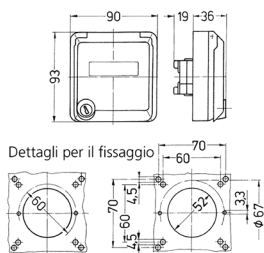

## Presa per porte dati Cepex, grigio

Articolo 4362

- come presa da pannello
- per accogliere connettori RJ45
- con casella d'iscrizione
- 2 chiavi
- chiusura identica: n. d'ordine + indice G

## Specifiche tecniche

Grado di protezione	IP 44
Chiusura di sicurezza	false
Peso	190 g
Dichiarazione di conformità	EAC

## Disegni e dimensioni

Disegno  
1 MB 305

Dim. in mm