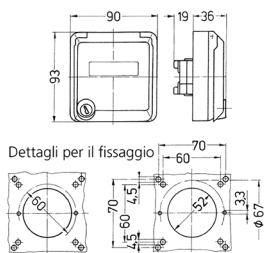

## Presa per porte dati Cepex, bianco alpino

Articolo 4354

- come presa da pannello
- per accogliere connettori RJ45
- con casella d'iscrizione
- 2 chiavi
- chiusura identica: n. d'ordine + indice G

## Specifiche tecniche

Grado di protezione	IP 44
Chiusura di sicurezza	false
Peso	142 g
Dichiarazione di conformità	EAC

## Disegni e dimensioni

Disegno  
1 MB 305

Dim. in mm