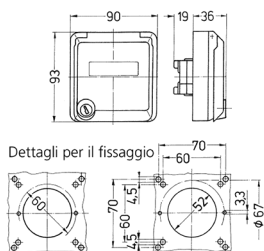

Presa per porte dati Cepex, grigio

Articolo 4352

- come presa da pannello
- per accogliere connettori RJ45
- con casella d'iscrizione
- 2 chiavi
- chiusura identica: n. d'ordine + indice G

Specifiche tecniche

Grado di protezione	IP 44
Chiusura di sicurezza	false
Peso	120 g
Dichiarazione di conformità	EAC

Disegni e dimensioni

Disegno
1 MB 305

Dim. in mm