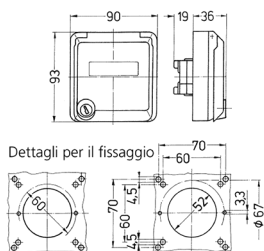

Presa per porte dati Cepex, nero

Articolo 4345

- come presa da pannello
- con casella d'iscrizione
- per accogliere connettori RJ45
- 2 chiavi
- chiusura identica: n. d'ordine + indice G

Specifiche tecniche

Grado di protezione	IP 44
Chiusura di sicurezza	false
Peso	152 g
Dichiarazione di conformità	EAC

Disegni e dimensioni

Disegno
1 MB 305

Dim. in mm