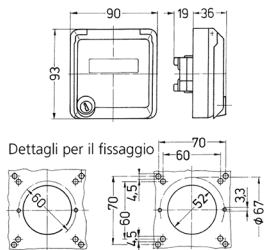

Presa per porte dati Cepex, bianco alpino

Articolo 4344

- come presa da pannello
- per accogliere connettori RJ45
- con casella d'iscrizione
- 2 chiavi
- chiusura identica: n. d'ordine + indice G

Specifiche tecniche

Grado di protezione	IP 44
Chiusura di sicurezza	false
Peso	498 g
Dichiarazione di conformità	EAC

Disegni e dimensioni

Disegno
1 MB 305

Dim. in mm