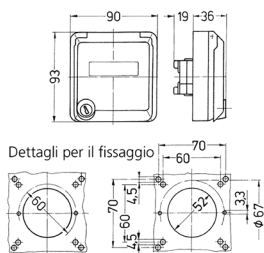

Presa per porte dati Cepex, bianco alpino

Articolo 4324

- come presa da pannello
- per accogliere connettori RJ45
- con casella d'iscrizione
- 2 chiavi
- chiusura identica: n. d'ordine + indice G

Specifiche tecniche

Grado di protezione	IP 44
Chiusura di sicurezza	false
Peso	160 g
Dichiarazione di conformità	EAC

Disegni e dimensioni

Disegno
1 MB 305

Dim. in mm