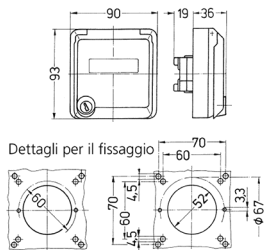

Presa per porte dati Cepex, grigio

Articolo 4322

- come presa da pannello
- per accogliere connettori RJ45
- con casella d'iscrizione
- 2 chiavi
- chiusura identica: n. d'ordine + indice G

Specifiche tecniche

| | |
|-----------------------------|-------|
| Grado di protezione | IP 44 |
| Chiusura di sicurezza | false |
| Peso | 147 g |
| Dichiarazione di conformità | EAC |

Disegni e dimensioni

Disegno
1 MB 305

Dim. in mm