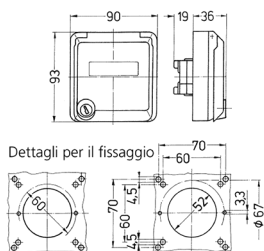

Presa per porte dati Cepex, bianco alpino

Articolo 4304

- come presa da pannello
- per accogliere connettori RJ45
- con casella d'iscrizione
- 2 chiavi
- chiusura identica: n. d'ordine + indice G

Specifiche tecniche

Grado di protezione	IP 44
Chiusura di sicurezza	false
Peso	160 g
Dichiarazione di conformità	EAC

Disegni e dimensioni

Disegno
1 MB 305

Dim. in mm