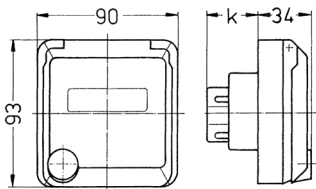

Presa da pannello Cepex, bianco alpino

Articolo 4274

- morsetti a vite
- con casella d'iscrizione
- adatta per l'installazione in canaline portacavi e torrette di alimentazione

Specifiche tecniche

Corrente	32 A
Poli	3 p
Voltaggio	230 V
Posizioni orologio	6 h
Hertz	50-60 Hz
Grado di protezione	IP 44
Chiusura di sicurezza	false
Peso	216 g
Dichiarazione di conformità	EAC

Disegni e dimensioni

Disegno 1 MB 318	Amp. Poli	16			32		
		3	4	5	3	4	5
Dim. in mm	k	32	32	32	48	48	48
Sezione conduttore da a mm ²		1,5	1,5	1,5	2,5	2,5	2,5
		-4	-4	-4	-6	-6	-6