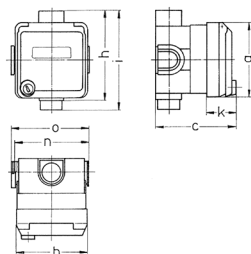

Pres a incasso Cepex, bianco alpino

Articolo 4246

- morsetti a vite
- con casella d'iscrizione
- chiusura con serratura di sicurezza
- due chiavi
- da chiusa non può essere smontata
- disponibile anche con chiusura identica con scatola per montaggio a incasso
- chiusura identica: n. d'ordine + indice G

Specifiche tecniche

Corrente	16 A
Poli	5 p
Voltaggio	400 V
Posizioni orologio	6 h
Hertz	50-60 Hz
Grado di protezione	IP 44
Chiusura di sicurezza	false
Peso	307 g
Dichiarazione di conformità	EAC

Disegni e dimensioni

Disegno 1 MB 352	Amp. Poli	16			32		
		3	4	5	3	4	5
Dim. in mm	a	93	93	93	93	93	93
	b	90	90	90	90	90	90
	c	98	98	98	98	98	98
	h	111	111	111	111	111	111
	i	124	124	124	124	124	124
	k	36	36	36	36	36	36
	n	91	91	91	91	91	91
	o	95	95	95	95	95	95
Sezione conduttore da a mm ²		1,5	1,5	1,5	2,5	2,5	2,5
		-4	-4	-4	-6	-6	-6