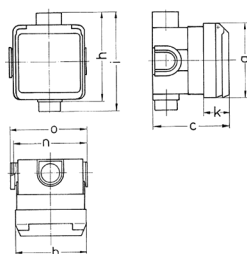

Pres a incasso Cepex, bianco alpino

Articolo 4244

- morsetti a vite
- con scatola per montaggio a incasso
- resistente ai colpi di palla a norma DIN 18032

Specifiche tecniche

Corrente	16 A
Poli	5 p
Voltaggio	400 V
Posizioni orologio	6 h
Hertz	50-60 Hz
Grado di protezione	IP 44
Chiusura di sicurezza	false
Peso	280 g
Dichiarazione di conformità	VDE, EAC

Disegni e dimensioni

Disegno 1 MB 336	Amp. Poli	16			32		
		3	4	5	3	4	5
Dim. in mm	a	93	93	93	93	93	93
	b	90	90	90	90	90	90
	c	95	95	95	95	95	95
	h	111	111	111	111	111	111
	i	124	124	124	124	124	124
	k	33	33	33	33	33	33
	n	91	91	91	91	91	91
	o	95	95	95	95	95	95
Sezione conduttore da a mm ²		1,5	1,5	1,5	2,5	2,5	2,5
		-4	-4	-4	-6	-6	-6