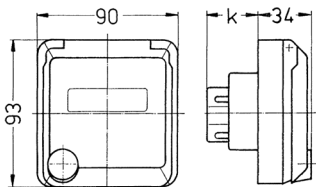

## Presa da pannello Cepex, bianco alpino

Articolo 4238

- morsetti a vite
- con casella d'iscrizione
- adatta per l'installazione in canaline portacavi e torrette di alimentazione

### Specifiche tecniche

Corrente	32 A
Poli	5 p
Voltaggio	400 V
Posizioni orologio	6 h
Hertz	50-60 Hz
Grado di protezione	IP 44
Chiusura di sicurezza	false
Peso	256 g
Dichiarazione di conformità	VDE, EAC

### Disegni e dimensioni

Disegno 1 MB 318	Amp. Poli	16			32		
		3	4	5	3	4	5
Dim. in mm	k	32	32	32	48	48	48
Sezione conduttore da a mm <sup>2</sup>		1,5	1,5	1,5	2,5	2,5	2,5
		-4	-4	-4	-6	-6	-6