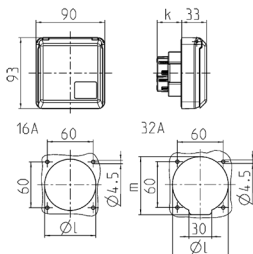

Presa da pannello Cepex, bianco perla Articolo 4233

- morsetti a vite
- adatta per l'installazione in canaline portacavi e torrette di alimentazione
- resistente ai colpi di palla a norma DIN 18032

Specifiche tecniche

Corrente	16 A
Poli	4 p
Voltaggio	230 V
Posizioni orologio	9 h
Hertz	50-60 Hz
Grado di protezione	IP 44
Chiusura di sicurezza	false
Peso	181 g
Dichiarazione di conformità	EAC

Disegni e dimensioni

Disegno 1 MB 315	Amp. Poli	16			32		
		3	4	5	3	4	5
Dim. in mm	k	32	32	32	48	48	48
	l	55	60	67	65	65	73
	m	-	-	-	70	70	76
Sezione conduttore da a mm ²		1,5	1,5	1,5	2,5	2,5	2,5
		-4	-4	-4	-6	-6	-6