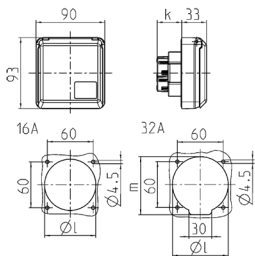

Presa da pannello Cepex, grigio

Articolo 4212

- morsetti a vite
- adatta per l'installazione in canaline portacavi e torrette di alimentazione
- resistente ai colpi di palla a norma DIN 18032

Specifiche tecniche

Corrente	32 A
Poli	3 p
Voltaggio	230 V
Posizioni orologio	6 h
Hertz	50-60 Hz
Grado di protezione	IP 44
Chiusura di sicurezza	false
Peso	214 g
Dichiarazione di conformità	EAC

Disegni e dimensioni

Disegno 1 MB 315	Amp. Poli	16			32		
		3	4	5	3	4	5
Dim. in mm	k	32	32	32	48	48	48
	l	55	60	67	65	65	73
	m	-	-	-	70	70	76
Sezione conduttore da a mm ²		1,5	1,5	1,5	2,5	2,5	2,5
		-4	-4	-4	-6	-6	-6