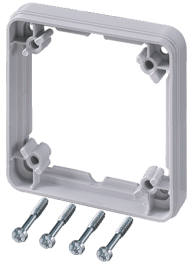

## Telaio distanziatore

Articolo 4191

- come compensazione in altezza
- adatto per tutte le prese da parete Cepex SCHUKO® e per tutte le prese da parete Cepex CEE 16 A e 32 A