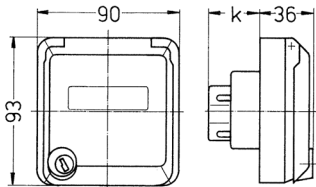

Presa da pannello Cepex, bianco perla

Articolo 4180

- morsetti a vite
- con casella d'iscrizione
- chiusura con serratura di sicurezza
- due chiavi
- da chiusa non può essere smontata
- disponibile anche con chiusura identica
- adatta per l'installazione in canaline portacavi e torrette di alimentazione
- chiusura identica: n. d'ordine + indice G

Specifiche tecniche

Corrente	32 A
Poli	5 p
Voltaggio	400 V
Posizioni orologio	6 h
Hertz	50-60 Hz
Grado di protezione	IP 44
Chiusura di sicurezza	false
Peso	272 g
Dichiarazione di conformità	VDE, EAC

Disegni e dimensioni

Disegno 1 MB 320	Amp. Poli	16			32		
		3	4	5	3	4	5
Dim. in mm	k	32	32	32	48	48	48
Sezione conduttore da a mm ²		1,5	1,5	1,5	2,5	2,5	2,5
		-4	-4	-4	-6	-6	-6