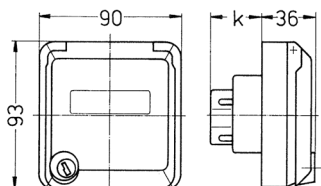

Presa da pannello Cepex, bianco perla Articolo 4177

- morsetti a vite
- con casella d'iscrizione
- chiusura con serratura di sicurezza
- due chiavi
- da chiusa non può essere smontata
- disponibile anche con chiusura identica
- adatta per l'installazione in canaline portacavi e torrette di alimentazione
- chiusura identica: n. d'ordine + indice G

Specifiche tecniche

Corrente	32 A
Poli	3 p
Voltaggio	230 V
Posizioni orologio	6 h
Hertz	50-60 Hz
Grado di protezione	IP 44
Chiusura di sicurezza	false
Peso	251 g
Dichiarazione di conformità	EAC

Disegni e dimensioni

Disegno 1 MB 320	Amp. Poli	16			32		
		3	4	5	3	4	5
Dim. in mm	k	32	32	32	48	48	48
Sezione conduttore da a mm ²		1,5	1,5	1,5	2,5	2,5	2,5
		-4	-4	-4	-6	-6	-6