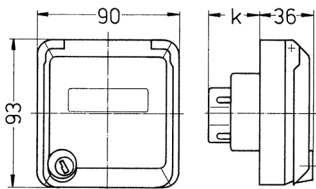

Presa da pannello Cepex, bianco perla

Articolo 4175

- morsetti a vite
- con casella d'iscrizione
- chiusura con serratura di sicurezza
- due chiavi
- da chiusa non può essere smontata
- disponibile anche con chiusura identica
- adatta per l'installazione in canaline portacavi e torrette di alimentazione
- chiusura identica: n. d'ordine + indice G

Specifiche tecniche

| | |
|-----------------------------|----------|
| Corrente | 16 A |
| Poli | 5 p |
| Voltaggio | 400 V |
| Posizioni orologio | 6 h |
| Hertz | 50-60 Hz |
| Grado di protezione | IP 44 |
| Chiusura di sicurezza | false |
| Peso | 218 g |
| Dichiarazione di conformità | VDE, EAC |

Disegni e dimensioni

| Disegno 1 MB 320 | Amp. Poli | 16 | | | 32 | | |
|--------------------------------------------|--------------|-----|-----|-----|-----|-----|-----|
| | | 3 | 4 | 5 | 3 | 4 | 5 |
| Dim. in mm | k | 32 | 32 | 32 | 48 | 48 | 48 |
| Sezione conduttore da a mm ² | | 1,5 | 1,5 | 1,5 | 2,5 | 2,5 | 2,5 |
| | | -4 | -4 | -4 | -6 | -6 | -6 |