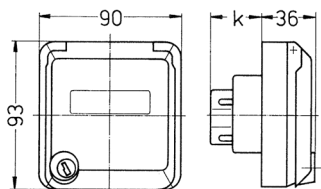

Presa da pannello Cepex, bianco perla Articolo 4173

- morsetti a vite
- con casella d'iscrizione
- chiusura con serratura di sicurezza
- due chiavi
- da chiusa non può essere smontata
- disponibile anche con chiusura identica
- adatta per l'installazione in canaline portacavi e torrette di alimentazione
- chiusura identica: n. d'ordine + indice G

Specifiche tecniche

Corrente	16 A
Poli	4 p
Voltaggio	400 V
Posizioni orologio	6 h
Hertz	50-60 Hz
Grado di protezione	IP 44
Chiusura di sicurezza	false
Peso	217 g
Dichiarazione di conformità	EAC

Disegni e dimensioni

Disegno 1 MB 320	Amp. Poli	16			32		
		3	4	5	3	4	5
Dim. in mm	k	32	32	32	48	48	48
Sezione conduttore da a mm ²		1,5	1,5	1,5	2,5	2,5	2,5
		-4	-4	-4	-6	-6	-6