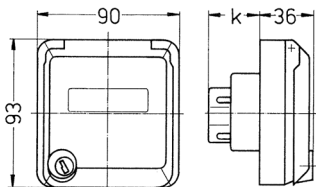

Presa da pannello Cepex, bianco perla

Articolo 4172

- morsetti a vite
- con casella d'iscrizione
- chiusura con serratura di sicurezza
- due chiavi
- da chiusa non può essere smontata
- disponibile anche con chiusura identica
- adatta per l'installazione in canaline portacavi e torrette di alimentazione
- chiusura identica: n. d'ordine + indice G

Specifiche tecniche

Corrente	16 A
Poli	3 p
Voltaggio	230 V
Posizioni orologio	6 h
Hertz	50-60 Hz
Grado di protezione	IP 44
Chiusura di sicurezza	false
Peso	210 g
Dichiarazione di conformità	EAC

Disegni e dimensioni

Disegno 1 MB 320	Amp. Poli	16			32		
		3	4	5	3	4	5
Dim. in mm	k	32	32	32	48	48	48
Sezione conduttore da a mm ²		1,5	1,5	1,5	2,5	2,5	2,5
		-4	-4	-4	-6	-6	-6