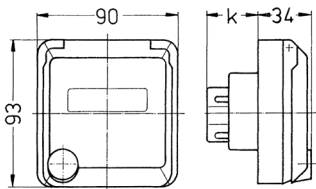

Presa da pannello Cepex, bianco perla

Articolo 4147

- morsetti a vite
- con casella d'iscrizione
- adatta per l'installazione in canaline portacavi e torrette di alimentazione

Specifiche tecniche

Corrente	32 A
Poli	3 p
Voltaggio	230 V
Posizioni orologio	6 h
Hertz	50-60 Hz
Grado di protezione	IP 44
Chiusura di sicurezza	false
Peso	216 g
Dichiarazione di conformità	EAC

Disegni e dimensioni

Disegno 1 MB 318	Amp. Poli	16			32		
		3	4	5	3	4	5
Dim. in mm	k	32	32	32	48	48	48
Sezione conduttore da a mm ²		1,5	1,5	1,5	2,5	2,5	2,5
		-4	-4	-4	-6	-6	-6