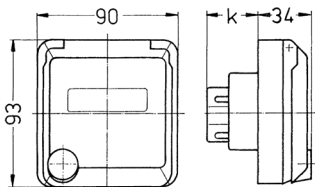

Presa da pannello Cepex, bianco perla

Articolo 4142

- morsetti a vite
- con casella d'iscrizione
- adatta per l'installazione in canaline portacavi e torrette di alimentazione

Specifiche tecniche

Corrente	16 A
Poli	3 p
Voltaggio	230 V
Posizioni orologio	6 h
Hertz	50-60 Hz
Grado di protezione	IP 44
Chiusura di sicurezza	false
Peso	182 g
Dichiarazione di conformità	EAC

Disegni e dimensioni

Disegno 1 MB 318	Amp. Poli	16			32		
		3	4	5	3	4	5
Dim. in mm	k	32	32	32	48	48	48
Sezione conduttore da a mm ²		1,5	1,5	1,5	2,5	2,5	2,5
		-4	-4	-4	-6	-6	-6