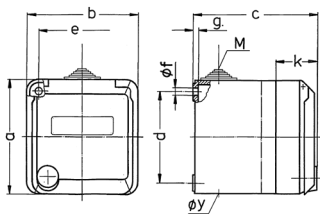

Presa da parete Cepex, grigio

Articolo 4135

- morsetti a vite
- con casella d'iscrizione

Specifiche tecniche

Corrente	16 A
Poli	5 p
Voltaggio	400 V
Posizioni orologio	6 h
Hertz	50-60 Hz
Grado di protezione	IP 44
Chiusura di sicurezza	false
Peso	310 g
Dichiarazione di conformità	VDE, EAC, CQC

Disegni e dimensioni

Disegno 1 MB 317	Amp. Poli	16			32		
		3	4	5	3	4	5
Dim. in mm	a	93	93	93	93	93	93
	b	90	90	90	90	90	90
	c	88	88	88	100	100	100
	d	75	75	75	75	75	75
	e	73	73	73	73	73	73
	f	5,5	5,5	5,5	5,5	5,5	5,5
	g	4,2	4,2	4,2	4,2	4,2	4,2
	k	34	34	34	34	34	34
	y	25,5	25,5	25,5	25,5	25,5	25,5
	M	25x1,5	25x1,5	25x1,5	25x1,5	25x1,5	25x1,5
Sezione conduttore da a mm ²		1,5	1,5	1,5	2,5	2,5	2,5
		-4	-4	-4	-6	-6	-6