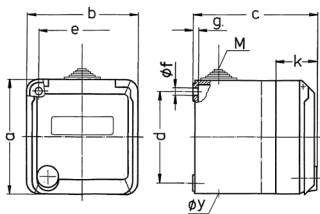

## Presa da parete Cepex, grigio

Articolo 4132

- morsetti a vite
- con casella d'iscrizione

## Specifiche tecniche

Corrente	16 A
Poli	3 p
Voltaggio	230 V
Posizioni orologio	6 h
Hertz	50-60 Hz
Grado di protezione	IP 44
Chiusura di sicurezza	false
Peso	286 g
Dichiarazione di conformità	EAC, CQC

## Disegni e dimensioni

Disegno 1 MB 317	Amp. Poli	16			32		
		3	4	5	3	4	5
Dim. in mm	a	93	93	93	93	93	93
	b	90	90	90	90	90	90
	c	88	88	88	100	100	100
	d	75	75	75	75	75	75
	e	73	73	73	73	73	73
	f	5,5	5,5	5,5	5,5	5,5	5,5
	g	4,2	4,2	4,2	4,2	4,2	4,2
	k	34	34	34	34	34	34
	y	25,5	25,5	25,5	25,5	25,5	25,5
	M	25x1,5	25x1,5	25x1,5	25x1,5	25x1,5	25x1,5
Sezione conduttore da a mm <sup>2</sup>		1,5	1,5	1,5	2,5	2,5	2,5
		-4	-4	-4	-6	-6	-6