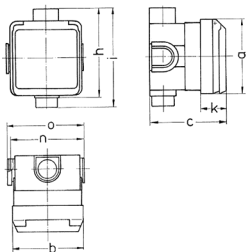

## Pres a incasso Cepex, bianco perla

Articolo 4127

- morsetti a vite
- con scatola per montaggio a incasso
- resistente ai colpi di palla a norma DIN 18032

## Specifiche tecniche

Corrente	32 A
Poli	3 p
Voltaggio	230 V
Posizioni orologio	6 h
Hertz	50-60 Hz
Grado di protezione	IP 44
Chiusura di sicurezza	false
Peso	303 g
Dichiarazione di conformità	EAC, CQC

## Disegni e dimensioni

Disegno 1 MB 336	Amp. Poli	16			32		
		3	4	5	3	4	5
Dim. in mm	a	93	93	93	93	93	93
	b	90	90	90	90	90	90
	c	95	95	95	95	95	95
	h	111	111	111	111	111	111
	i	124	124	124	124	124	124
	k	33	33	33	33	33	33
	n	91	91	91	91	91	91
	o	95	95	95	95	95	95
Sezione conduttore da a mm <sup>2</sup>		1,5	1,5	1,5	2,5	2,5	2,5
		-4	-4	-4	-6	-6	-6