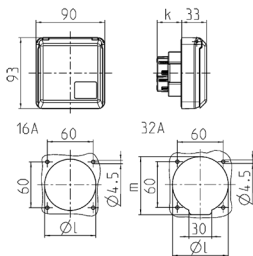

Presa da pannello Cepex, bianco perla Articolo 4120

- morsetti a vite
- adatta per l'installazione in canaline portacavi e torrette di alimentazione
- resistente ai colpi di palla a norma DIN 18032

Specifiche tecniche

Corrente	32 A
Poli	5 p
Voltaggio	400 V
Posizioni orologio	6 h
Hertz	50-60 Hz
Grado di protezione	IP 44
Chiusura di sicurezza	false
Peso	257 g
Dichiarazione di conformità	VDE, EAC, CQC

Disegni e dimensioni

Disegno 1 MB 315	Amp. Poli	16			32		
		3	4	5	3	4	5
Dim. in mm	k	32	32	32	48	48	48
	l	55	60	67	65	65	73
	m	-	-	-	70	70	76
Sezione conduttore da a mm ²		1,5	1,5	1,5	2,5	2,5	2,5
		-4	-4	-4	-6	-6	-6