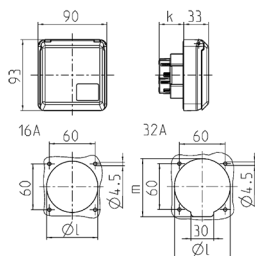

Presa da pannello Cepex, bianco perla Articolo 4117

- morsetti a vite
- adatta per l'installazione in canaline portacavi e torrette di alimentazione
- resistente ai colpi di palla a norma DIN 18032

Specifiche tecniche

Corrente	32 A
Poli	3 p
Voltaggio	230 V
Posizioni orologio	6 h
Hertz	50-60 Hz
Grado di protezione	IP 44
Chiusura di sicurezza	false
Peso	216 g
Dichiarazione di conformità	EAC, CQC

Disegni e dimensioni

Disegno 1 MB 315	Amp. Poli	16			32		
		3	4	5	3	4	5
Dim. in mm	k	32	32	32	48	48	48
	l	55	60	67	65	65	73
	m	-	-	-	70	70	76
Sezione conduttore da a mm ²		1,5	1,5	1,5	2,5	2,5	2,5
		-4	-4	-4	-6	-6	-6