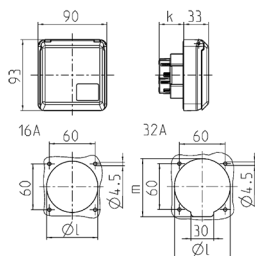

## Presa da pannello Cepex, bianco perla Articolo 4113

- morsetti a vite
- adatta per l'installazione in canaline portacavi e torrette di alimentazione
- resistente ai colpi di palla a norma DIN 18032

### Specifiche tecniche

Corrente	16 A
Poli	4 p
Voltaggio	400 V
Posizioni orologio	6 h
Hertz	50-60 Hz
Grado di protezione	IP 44
Chiusura di sicurezza	false
Peso	182 g
Dichiarazione di conformità	EAC, CQC

### Disegni e dimensioni

Disegno 1 MB 315	Amp. Poli	16			32		
		3	4	5	3	4	5
Dim. in mm	k	32	32	32	48	48	48
	l	55	60	67	65	65	73
	m	-	-	-	70	70	76
Sezione conduttore da a mm <sup>2</sup>		1,5	1,5	1,5	2,5	2,5	2,5
		-4	-4	-4	-6	-6	-6