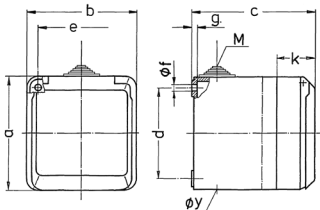

## Pres a da parete Cepex, grigio

Articolo 4107

- morsetti a vite
- resistente ai colpi di palla a norma DIN 18032

## Specifiche tecniche

Corrente	32 A
Poli	3 p
Voltaggio	230 V
Posizioni orologio	6 h
Hertz	50-60 Hz
Grado di protezione	IP 44
Chiusura di sicurezza	false
Peso	366 g
Dichiarazione di conformità	EAC, CQC

## Disegni e dimensioni

Disegno 1 MB 312	Amp. Poli	16			32		
		3	4	5	3	4	5
Dim. in mm	a	93	93	93	93	93	93
	b	90	90	90	90	90	90
	c	87	87	87	99	99	99
	d	75	75	75	75	75	75
	e	73	73	73	73	73	73
	f	5,5	5,5	5,5	5,5	5,5	5,5
	g	4,2	4,2	4,2	4,2	4,2	4,2
	k	33	33	33	33	33	33
	y	25,5	25,5	25,5	25,5	25,5	25,5
	M	25x1,5	25x1,5	25x1,5	25x1,5	25x1,5	25x1,5
Sezione conduttore da a mm <sup>2</sup>		1,5	1,5	1,5	2,5	2,5	2,5
		-4	-4	-4	-6	-6	-6